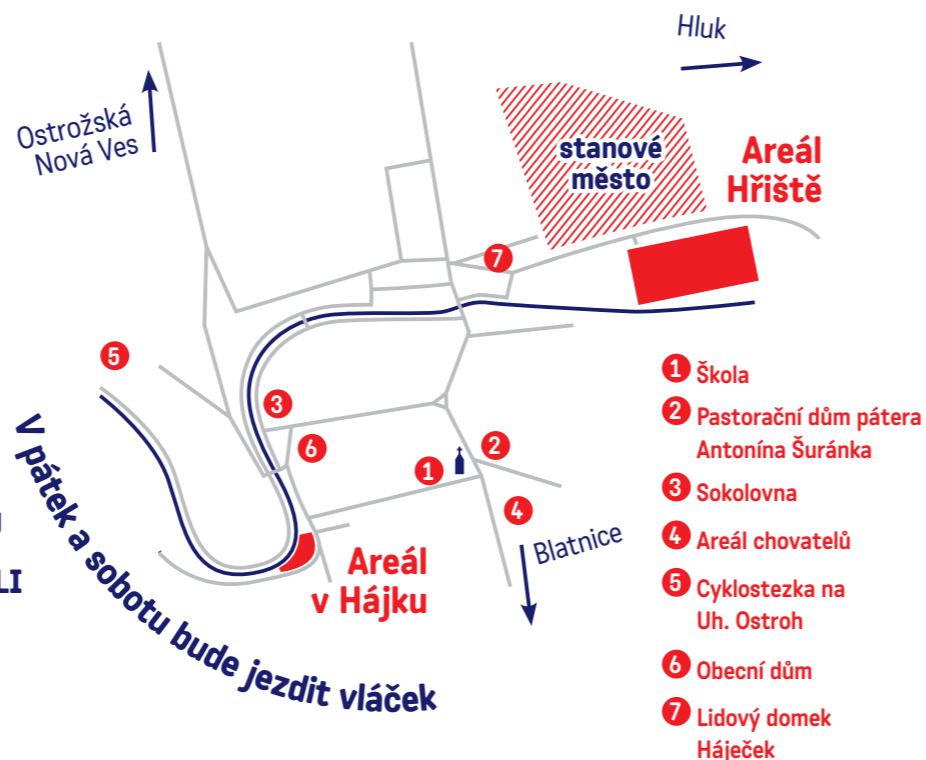

XXXVI. 30.6 SRAZ LHOTÁ LEHÔT ~ 3.7.2016

Hlavní areál Hřiště SK

30.6
Čtvrtek
16:00 OTEVŘENÍ AREÁLU
17:00 - 18:00 DR. CHILLI - CHILLI
19:00 - 21:45 ARGEMA
22:15 - 23:15 QUIET (CZ/SK)
23:30 LORD

1.7
Pátek
13:00 - 14:30 ÚŽAS
15:00 - 16:30 FREE FALL
17:00 - 18:00 MISTAKE
18:30 - 19:45 FLERET
20:15 - 21:15 ABBA ROCK SHOW
21:45 - 22:45 THE PARANOID (SK)
23:15 - 02:00 ARTEMIS

2.7
Sobota
15:00 - 17:00 PESHATA
16:15 - 18:15 TABÁK
18:45 - 19:30 NIL
20:00 - 21:00 DĚDA MLÁDEK
ILLEGAL BAND
21:30 - 22:40 DYMYTRY
23:15 - 02:00 REFLEXY

3.7
Neděle
13:00 - 14:30 VESELÁ TROJKA
s vystoupením Lhotských mažoretek
15:00 - 18:00 DECHOVKA ŠAROVEC

Lidový domek Háječek
10:00 - 22:00 Posezení při ovárku, pohárku a písničce

Hájek
Představení Lhotských divadelníků

Pastorační dům pátera Antonína Šuránka
10:00 - 20:00 Otevřené pastorační centrum, se stálou expozicí o životě pátera Antonína Šuránka a výstavou rukodělných prací